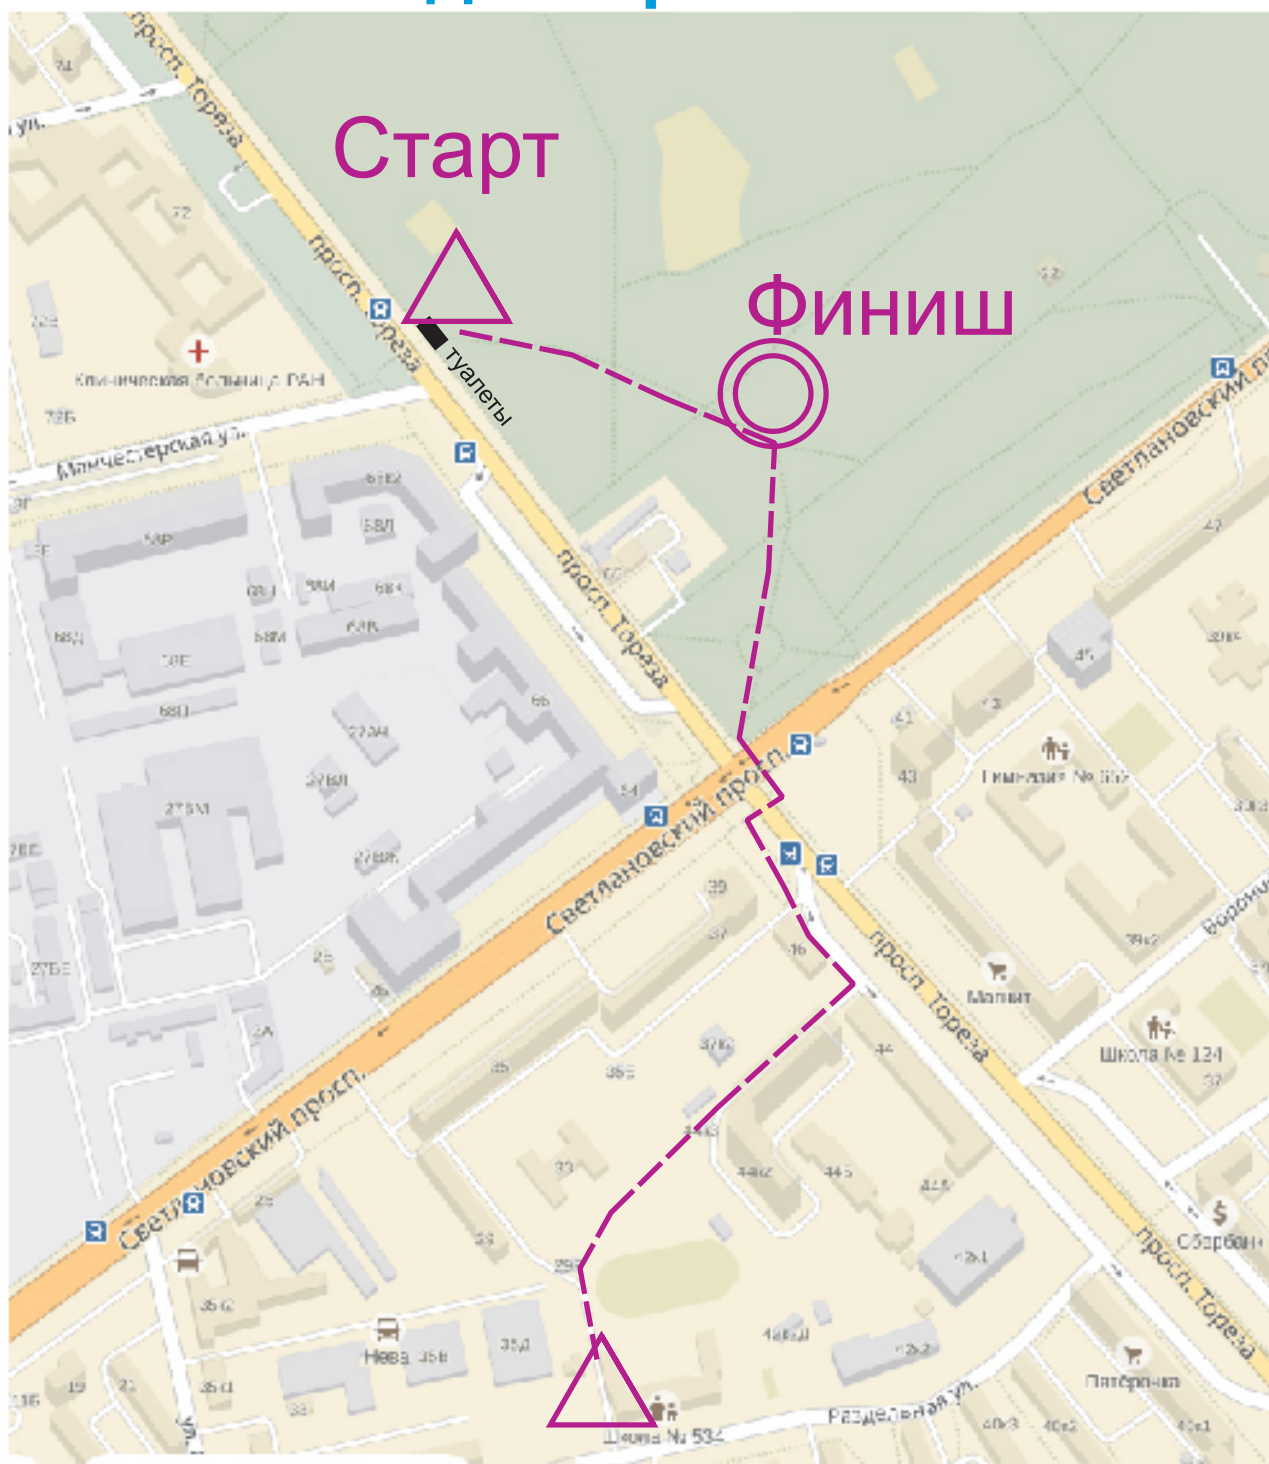

# Схема движения на старт, финиш, в центр соревнований Кубок Санкт-Петербурга по спортивному ориентированию "СНЕЖНАЯ ТРОПА" 18 декабря 2016г.

Центр соревнования