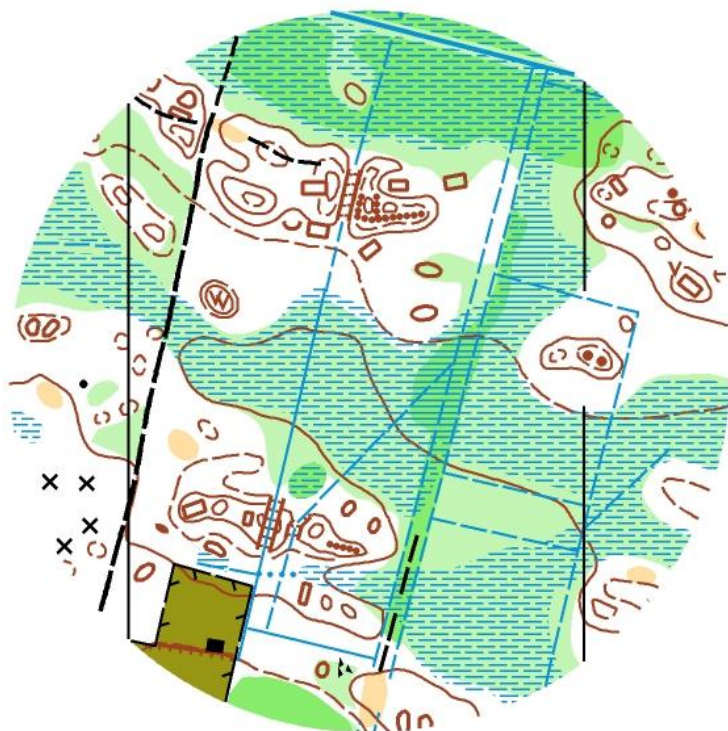

Границы района:

С севера – Зеленогорское шоссе;

С запада – Кавалерийская улица и поселок Комарово;

С юга – Приморское шоссе и Финский залив;

С востока – поселок Репино;

Аварийный азимут — на Север (АА-0). До приморского шоссе или поселка Репино, далее к месту старта.

Участники младше 14 лет обязаны иметь при себе мобильный телефон.

Телефон для экстренной связи указан на карте!

5. Система отметки – SFR. Аренда чипа – 50руб.
6. Заявка <https://orgeo.ru/event/info/29517> до 12:00 15 июля.
7. Стартовый взнос 250 рублей. Для детей, студентов и пенсионеров 200 руб.(промокод SKIDKA). При заявке на месте штраф 100 рублей.

Ждем Вас на старте 😊