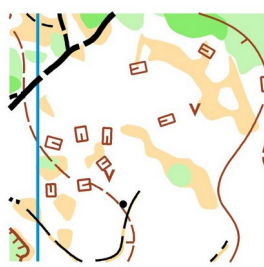

Многоэтапный КУБОК БЕЛЫХ НОЧЕЙ

24 этап

06 августа 2023, воскресенье, Смоляное озеро .

Информационный бюллетень №1

1. Предварительные параметры дистанции:

Заданное направление

A 7,3 км 19 КП

B 5,3 км 15 КП

C 3,4 км 11 КП

D 1,9 км 6 КП

Дополнительно: карты-рельеф и гидрография

(дист. А, В и С)

Для желающих -вторая дистанция в подарок! Обязательно укажите это в комментариях!

Белые ночи
клуб ориентирования

2. Карта:

Формат А4. Масштаб 1:1000, сечение рельефа 2,5 м. Герметизирована.

Авторы карты: Михайлов Александр, Усенко Сергей.

3. Местность

Среднепересеченная, дорожная сеть развита хорошо. Перепад высот на одном склоне до 25 метров. Лес хвойных пород, легко и средне проходимый. Местность закрыта на 95%.